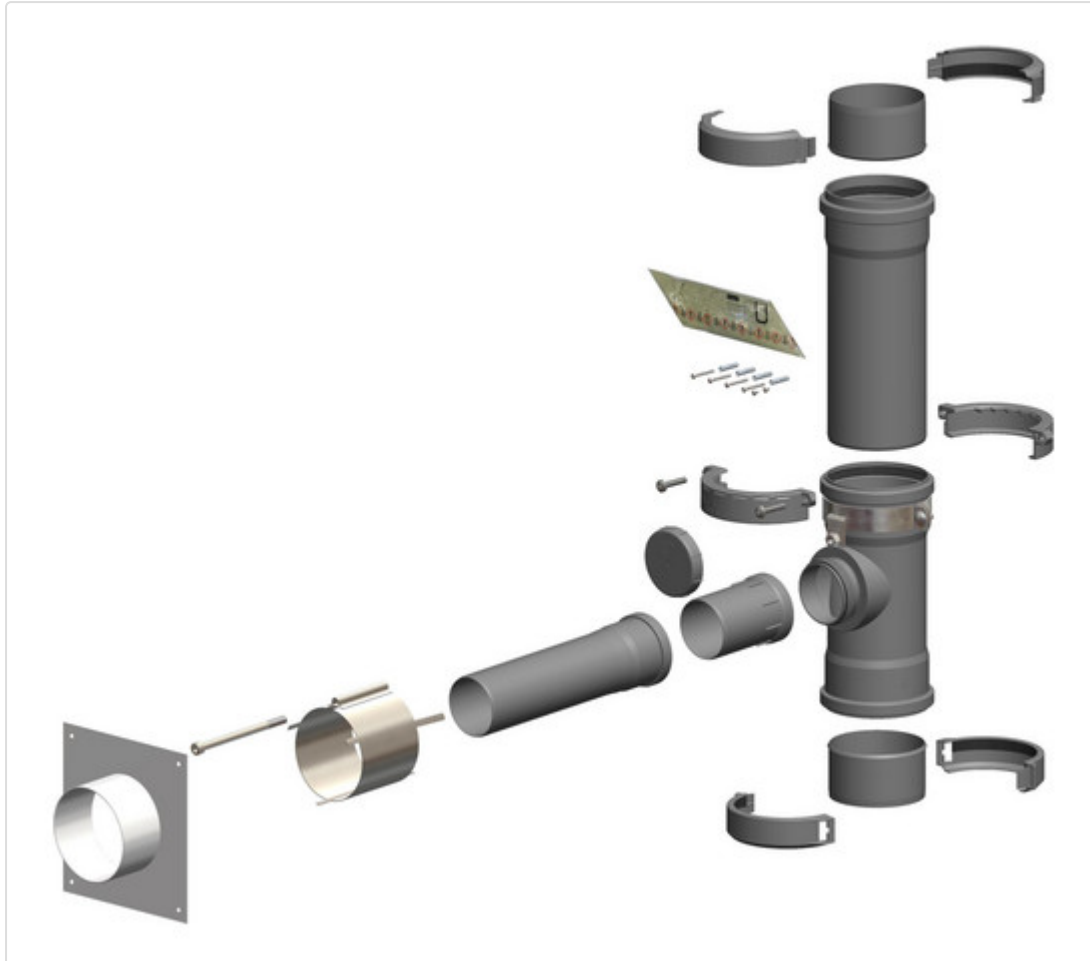

Datenblatt für Artikel 634381

AT Anschluss-Set DN80/125-DN125

STAMMDATEN

Artikel-Typ	Produkt
GTIN	4250190646960
Einheit Inhalt	Stück
Einheit Bestellung	Stück
Mindestbestellmenge	1.00000 Stück
Bestellschritt	1.00000 Stück
Ursprungsland	DE
Zolltarifnummer	39174000

Datenblatt für Artikel 634381

LOGISTISCHE DATEN (INKL. GRUNDVERPACKUNG)

Breite	590.00000 mm
Höhe	335.00000 mm
Tiefe	385.00000 mm
Gewicht	3.60200 kg

BESCHREIBUNG

Anschluss-Set DN80/125-DN125

bestehend aus:

- Schachtblende
- Wandfutter
- Rohrstutzen
- Rohr DN80, 255mm kürzbar
- T-Stück DN125
- Flexrohrhülse
- Fixschellen
- Brandschutzkleber 1kg im Folieschlauch

T120 H1 W 2 O20 LI E U

MEHRFACHBELEGUNG - ABGASSYSTEME

AT Anschluss-Set DN80/125-DN125

Datenblatt für Artikel 634381

BILDER