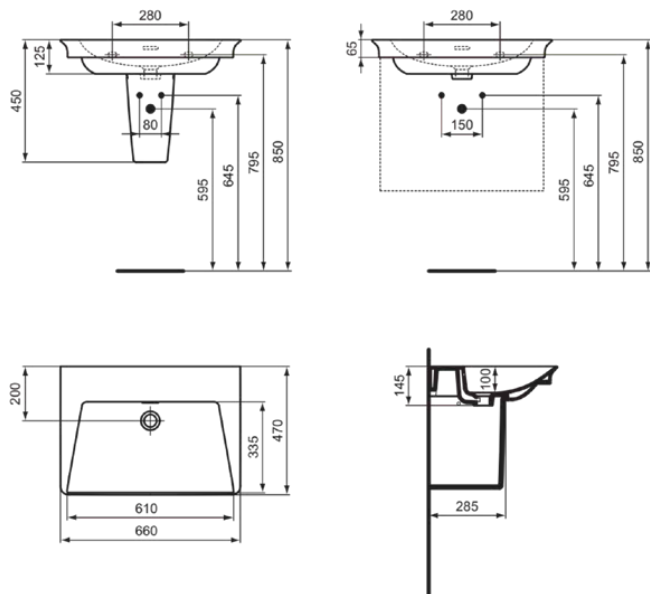

LDV

E270001

LDV | Möbelwaschtisch 660x470x145 mm in weiß glänzend, ohne Hahnloch, mit Überlauf

## Allgemeine Informationen

Produktkategorie:	Waschtische
Produktart:	Möbelwaschtisch
Marke:	Ideal Standard
Kollektion:	LDV
Designer:	Palomba Serafini Associati
Farbe:	01 - Weiß Glänzend
Oberflächenveredelung:	glänzend
Höhe (mm):	145
Breite (mm):	660
Ausladung (mm):	470
Befestigungsart:	Befestigungsschrauben
Nettogewicht (kg):	18.00
EAN Code:	5017830564133